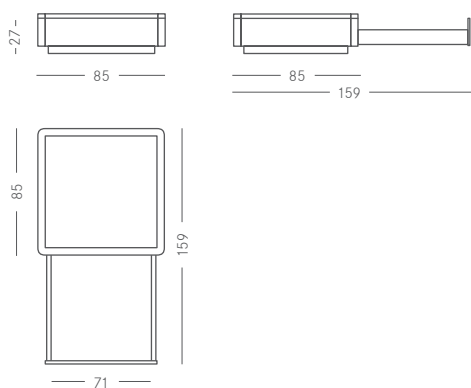

BREEZE *couchtisch*

TECHNISCHE DATEN

Korpus	Verschiedene Holzfurniere, seidenmatt lackiert
Seitenpaneele	Home Edt.: Holzfurnier Classic Edt.: Beledert glatt oder mit Rautensteppung
Zusatzkomp.	Schublade

FUNKTION

mit Schublade

DESIGNVARIANTEN

Home Edition Holz

Classic Edition Beledert