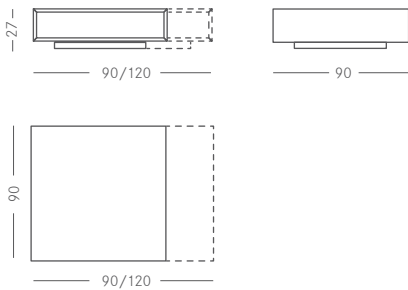

SPRAY *couchtisch*

TECHNISCHE DATEN

COUCHTISCH SPRAY
Datenblatt

Korpus	Verschiedene Holzfurniere oder Lackierung in allen RAL-Farben Finish: Hochglanzlack, Mattlack oder geölt
Innen	Home Edt.: Verschiedene Holzfurniere oder Lackierung in allen RAL-Farben, Classic Edt.: Toledo-Leder in verschiedenen Farben Finish: Geölt oder matt lackiert