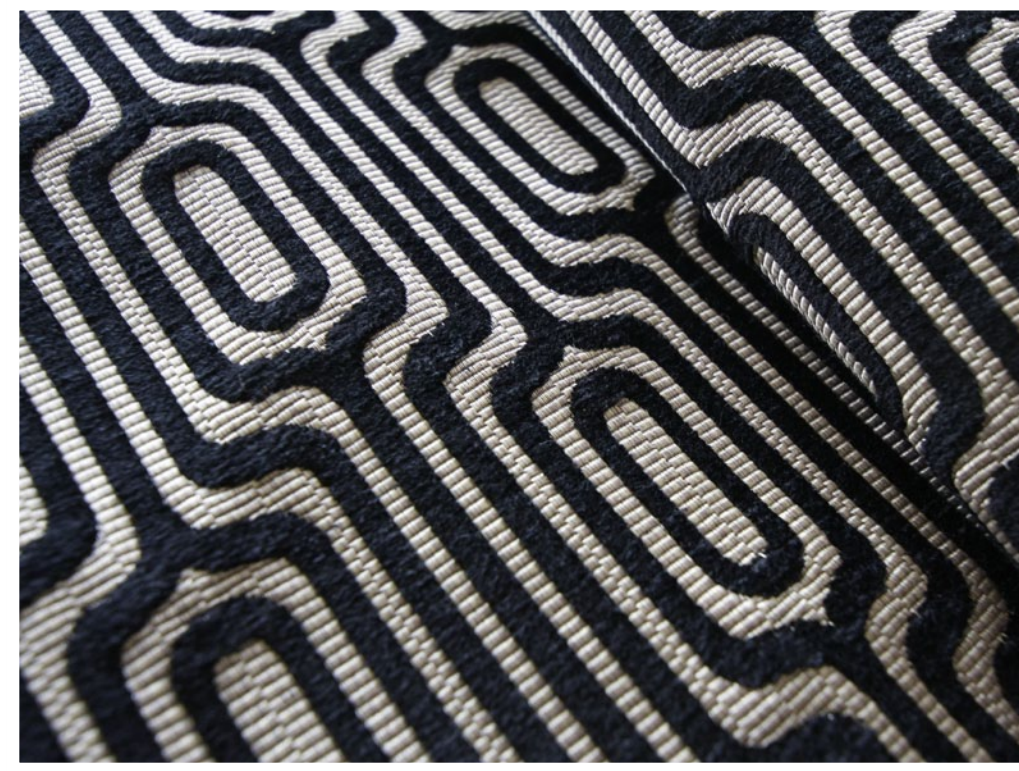

Stoffmuster / fabric pattern
Memory

MEM ORY_{comfort}

Grafischer Jacquardbezug mit Chenilleschuss
Modern flat weave with a pronounced raised/sunken effect

Warenbreite / Fabric width: 140 cm

Einsatzzweck / Use	Möbelpolsterung / Upholstery
Farben / Colours	21 Kolorits / 21 colours
Lieferung / Shipment	Ab Lager / ex stock
Rapport / Pattern repeat	Horizontal: 6 cm, vertikal: 13 cm / horizontal: 6 cm, vertical: 13 cm
Material / Composition	80% CV 20% CO / 80% CV 20% CO
Beschreibung / Description	Grafischer Jacquardbezug mit Chenilleschuß, der durch seine Dichte fast an Velours erinnert. Den Fond bildet ein ripsartiges Gewebe. / Graphic jacquard upholstery fabric with a chenille warp almost as close as velvet. The ground is a ribbed-like weave.
Pflege & Reinigung / Care	Unmittelbar nach dem Entstehen lassen sich Flecken am besten entfernen. Feuchte oder nasse Flecken tupfen Sie am besten sofort mit einem weißen, weichen, fusselfreien, saugfähigen und sauberen Tuch ab. Auf keinen Fall sollten Sie reiben. Das könnte die Oberfläche des Stoffs unwiderruflich verändern. Falls Sie den Fleck so nicht entfernen können, holen Sie einen Experten zu Hilfe / After all, stains are best removed immediately. Damp or wet stains are best dabbed off with a white, soft, lint-free, absorbable and clean cloth. Do not rub. This could cause permanent changes to the surface of the fabric. If the stain is still not removed, contact a specialist.

10347987

10347326

MEM ORY

comfort

Grafischer Jacquardbezug mit Chenilleschuss
Modern flat weave with a pronounced raised/sunken effect

10347486

10347493

10347584