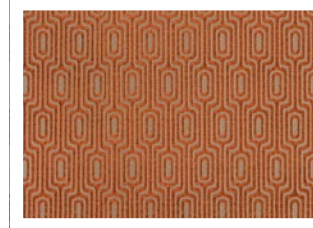

Stoffmuster / fabric pattern
Memory

MEM ORY_{comfort}

Grafischer Jacquardbezug mit Chenilleschuss
Modern flat weave with a pronounced raised/sunken effect

Warenbreite / Fabric width: 140 cm

Einsatzzweck / Use	Möbelpolsterung / Upholstery
Farben / Colours	21 Kolorits / 21 colours
Lieferung / Shipment	Ab Lager / ex stock
Rapport / Pattern repeat	Horizontal: 6 cm, vertikal: 13 cm / horizontal: 6 cm, vertical: 13 cm
Material / Composition	80% CV 20% CO / 80% CV 20% CO
Beschreibung / Description	Grafischer Jacquardbezug mit Chenilleschuß, der durch seine Dichte fast an Velours erinnert. Den Fond bildet ein ripsartiges Gewebe. / Graphic jacquard upholstery fabric with a chenille warp almost as close as velvet. The ground is a ribbed-like weave.
Pflege & Reinigung / Care	Unmittelbar nach dem Entstehen lassen sich Flecken am besten entfernen. Feuchte oder nasse Flecken tupfen Sie am besten sofort mit einem weißen, weichen, fusselfreien, saugfähigen und sauberen Tuch ab. Auf keinen Fall sollten Sie reiben. Das könnte die Oberfläche des Stoffs unwiderruflich verändern. Falls Sie den Fleck so nicht entfernen können, holen Sie einen Experten zu Hilfe / After all, stains are best removed immediately. Damp or wet stains are best dabbed off with a white, soft, lint-free, absorbable and clean cloth. Do not rub. This could cause permanent changes to the surface of the fabric. If the stain is still not removed, contact a specialist.

10347987

10347326

MEM ORY

comfort

Grafischer Jacquardbezug mit Chenilleschuss
Modern flat weave with a pronounced raised/sunken effect

10347486

10347493

10347584