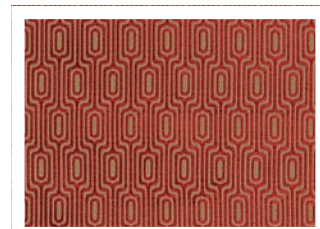

MEM ORY

comfort

Grafischer Jacquardbezug mit Chenilleschuss
Modern flat weave with a pronounced raised/sunken effect

MEM ORY

comfort

Grafischer Jacquardbezug mit Chenilleschuss
Modern flat weave with a pronounced raised/sunken effect

10347386

MEMORY comfort
Stoffmuster senden wir Ihnen auf Anfrage gerne zu.

MEMORY comfort
On request we will gladly send you the fabric patterns.