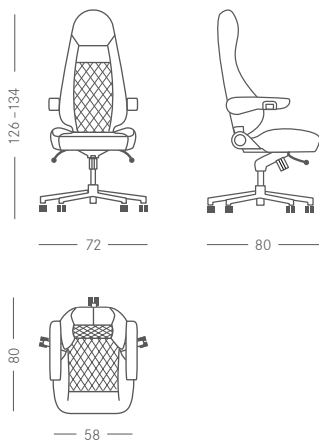

EXECUTIVE *drehsessel*

TECHNISCHE DATEN

DREHSESSEL EXECUTIVE Datenblatt

Sitzhöhe	44 – 52 cm
Sitztiefe	49 cm
Sitzbreite	58 cm
Gestell	Hochwertiges beschichtetes Stahl-Innengestell
Polsterung	100 % Polyurethanschaum
Bezug	Echtleder in zahlreichen Farben aus hochw. Automobilleder
Verarbeitung	Rautensteppung mit Doppelnaht, Doppelkappnähte an allen Konturen
Fuß	Stahl verchromt, Gasfeder zur Höheneinstellung in robusten Metallzylinder gefasst
Funktionen	Wippmechanik mit Arretierung und Federkraftregulierung, Höheneinstellung, Sitzdrehung, Drehbeschlag mit ergonomischem Griff zur Einstellung des Rückenlehnenwinkels, klappbare Armlehnen mit Neigungswinkeleinstellung
Rollen	Parkettrollen, spezielle härtere Teppichrollen optional
Optionen	Individueller Logostick optional