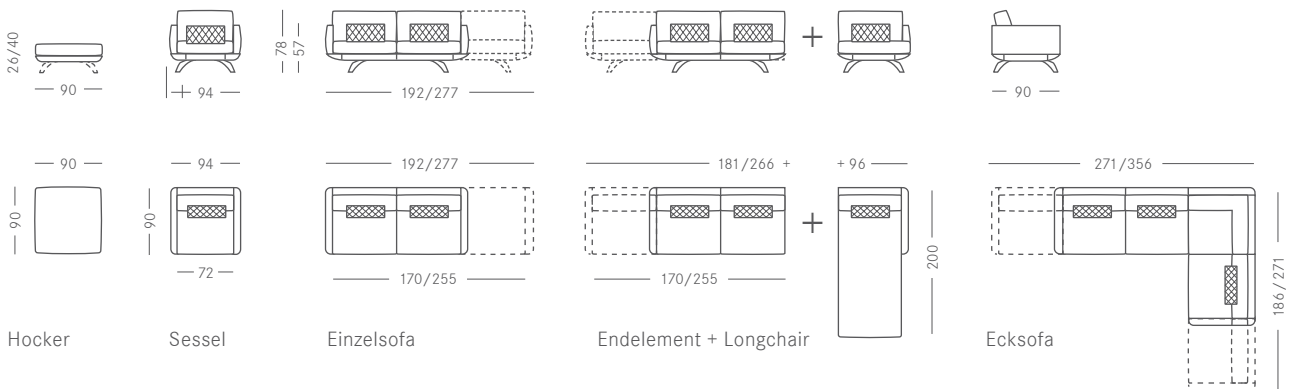

DAVIS *sofa*

HOCKER SESSEL EINZELSOFA LIEGE & ECKSOFA

SOFA DAVIS
Datenblatt

Sitzhöhe	40 cm
Sitztiefe	58 cm
Sitzbreiten	72 (Sessel) / 170 / 255 cm
Armlehnenbr.	11 cm

Hocker | B 90 × T 90 × H 40 cm

Hocker bodennah | B 90 × T 90 × H 26 cm

Sessel | B 94 × T 90 × H 80 cm

Einzelsofa 2- und 3-Sitzer | B 192/277 × T 90 × H 80 cm

Ecksofa | B 271 × T 271 × H 78 cm

TECHNISCHE DATEN

SOFA DAVIS
Datenblatt

Korpus	Buche/Sperrholz, Minitaschenfederkerne, Polyätherschaum (versch. Härtegrade), Watteabdeckung
Sitzkissen	Schaumkern mit Naturfeder-mischfüllung in Kammern und Inlethülle
Rückenkissen	Naturfedern und Polysticks in Kammern und Inlethülle
Bezug	Echtleder oder Stoff
Füße	Stahl Glanzchrom, gegen Aufpreis Mattchrom oder Schwarzchrom
Funktion	Sessel starr oder drehbar
Zubehör	Vorstellkissen mit Naturfeder-mischfüllung (wahlweise mit oder ohne Rautensteppung)

Hocker

Sessel

Einzelsofa

Endelement + Longchair

Ecksofa

HOCKERVARIANTEN

bodennah

bodenfern