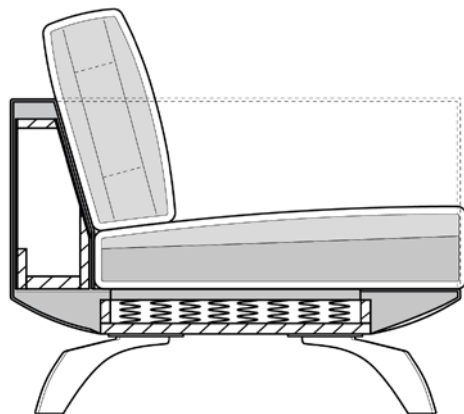

DAVIS *sofa*

HOCKER SESSEL EINZELSOFA LIEGE & ECKSOFA

SOFA DAVIS
Datenblatt

Sitzhöhe	40 cm
Sitztiefe	58 cm
Sitzbreiten	72 (Sessel) / 170 / 255 cm
Armlehnenbr.	11 cm

Hocker | B 90 × T 90 × H 40 cm

Hocker bodennah | B 90 × T 90 × H 26 cm

Sessel | B 94 × T 90 × H 80 cm

Einzelsofa 2- und 3-Sitzer | B 192/277 × T 90 × H 80 cm

Ecksofa | B 271 × T 271 × H 78 cm

TECHNISCHE DATEN

SOFA DAVIS
Datenblatt

Korpus	Buche/Sperrholz, Minitaschenfederkerne, Polyätherschaum (versch. Härtegrade), Watteabdeckung
Sitzkissen	Schaumkern mit Naturfeder-mischfüllung in Kammern und Inlethülle
Rückenkissen	Naturfedern und Polysticks in Kammern und Inlethülle
Bezug	Echtleder oder Stoff
Füße	Stahl Glanzchrom, gegen Aufpreis Mattchrom oder Schwarzchrom
Funktion	Sessel starr oder drehbar
Zubehör	Vorstellkissen mit Naturfeder-mischfüllung (wahlweise mit oder ohne Rautensteppung)

Hocker

Sessel

Einzelsofa

Endelement + Longchair

Ecksofa

HOCKERVARIANTEN

bodennah

bodenfern