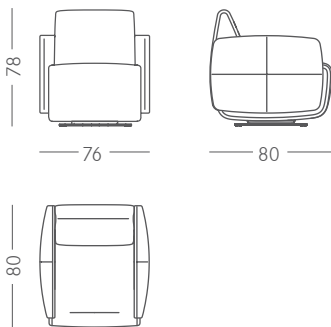

## HUDSON *club Chair*

Kompakter, bodennaher Sessel für entspannten Sitzkomfort in gemütlicher Loungeatmosphäre. Eine edle Verarbeitung mit fein ausgearbeiteten Details runden das sonst schlichte Design gekonnt ab.

# TECHNISCHE DATEN

HUDSON CLUB CHAIR  
Datenblatt

Sitzhöhe	41 cm
Sitztiefe	50 cm
Sitzbreite	53 cm
Armlehnenbreite	11,5 cm
Korpus	Buche/Sperrholz, Wellenfedern, Polyätherschaum (versch. Härtegrade), Watteabdeckung
Bezug	Echtleder oder Stoff
Fuß	Stahl glanzverchromt
Funktion	Drehbar