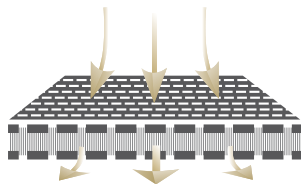

Zubehör | Klimaschonbezug

Der Klimaschonbezug

Reduziert Stauwärme, schützt den Sitz vor Verunreinigung und fördert gesundes und komfortables Sitzen.

Der Aguti Klimaschonbezug ist an den direkten Auflageflächen von Rücken, Gesäß und Oberschenkeln aus patentiertem 3D-Gewirke gefertigt. So kann überschüssige Wärme zügig vom Körper abtransportiert werden. Die Schonbezüge werden einfach mit Hilfe von Magneten und Klettverschluss an der Struktur des Sitzes fixiert. Maßgeschneidert auf die Aguti-Sitze GIS-Liner, Roadliner, Milan Basic, Milan und GIS Lounge sitzt der Klimaschonbezug passgenau. Alle Funktionshebel sind weiterhin frei zugänglich.

Technische Daten

Farben	sand/grau oder anthrazit/grau
Material	Stoffbezug mit hochwertigem 3D-Gewirke an den Auflageflächen
Lieferumfang	Bezug Rückenlehne und Sitzfläche für Fahrer- und Beifahrersitz Armlehnenbezüge (je nach Modell)

Funktion

Millionen feiner Polyesterfäden bilden eine luftzirkulierende Zwischenschicht, ermöglichen den Abtransport von Wärme und vermeiden Feuchtigkeit zwischen Körper und Umgebung.

Produktvarianten für Sitze