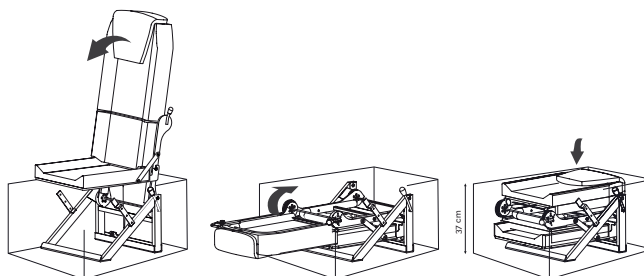

Zusatzsitze | Klappsitz

Der Klappsitz Praktischer Zusatzsitz

Der Klappsitz ist ein Zusatzsitz mit integriertem 3-Punkt-Sicherheitsgurt. Er lässt sich durch wenige Handgriffe auf- und ebenso einfach wieder zusammenklappen. Die Integration in den vorhandenen Möbelbau des Reisemobils ermöglicht während der Fahrt einen zusätzlichen Sitzplatz im Wohnraum. Im zusammengeklappten Zustand verschwindet die komplette Struktur unter den Polstersitzgruppen. Mit Hilfe von Adaptionen kann der Klappsitz in verschiedenen Grundrissen und Fahrzeugen eingesetzt werden.

Der Klappsitz kann bei Nichtgebrauch komplett in die Polstersitzgruppe geklappt werden.

- **Flexibler Einsatz**
durch einfaches Herausklappen
- **Platzsparend**
Schnelles Verstauen in der Polstersitzgruppe
- **Integrierter 3-Punkt Gurt**
für maximale Bewegungsfreiheit und Sicherheit

Grundausrüstung

- Integrierter 3-Punkt-Sicherheitsgurt
- Integrierte Kopfstütze
- Stabiles Metallgestell
- Halterung für Gurtschloss

Technische Daten

Außenmaß in mm	B 480 x T 610 x H 1130 (offen)
	B 480 x T 590 x H 350 (zu)
Sitzmaß	B 470 x T 380 x H 400
Gewicht	ca. 21 kg